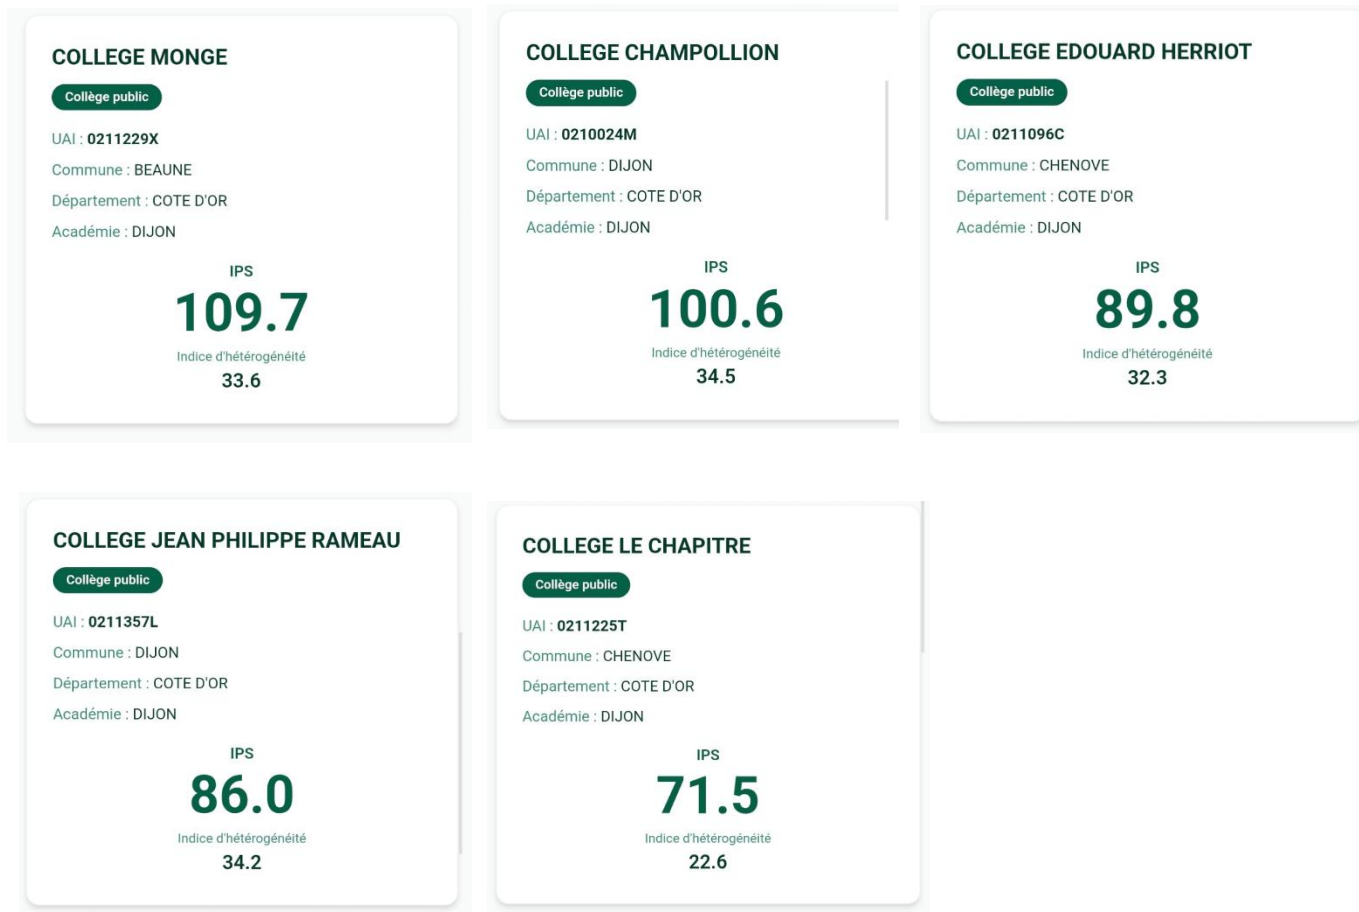

Comme nous l'avons expliqué plus haut, la carte scolaire telle qu'elle est établie ne permet pas à notre école de se constituer en réseau d'éducation prioritaire : les élèves des Blanchés Fleurs dépendent du collège Monge dont la population n'est pas du tout représentative de celle de notre quartier. En effet le collège dessert en grande partie une population plus rurale ainsi que le quartier CSP+ de la Montagne de Beaune.

Cette sorte d'enclave des Blanchés Fleurs est pour nous une double peine car en plus du repli communautaire structurel à un quartier sensible elle ne permet pas non plus de bénéficier d'un classement réseau d'éducation prioritaire, que l'école et ses partenaires souhaitent depuis plusieurs années. Ce défaut de classement REP/REP+, lié au découpage scolaire, et QPV, lié au choix de notre précédent maire, ne nous permet pas de bénéficier des moyens nous en aurions besoin. Notre école est « orpheline ».

Notre école est-elle vouée à mourir à petit feu ? Allez-vous abandonner nos élèves pour dérouler le tapis rouge à l'établissement privé catholique le Saint-Cœur situé tout près de notre quartier ? Certains élèves y vont déjà pour des raisons pratiques du fait de la proximité plus grande de leur domicile ou bien d'amplitude horaire de garderie périscolaire plus favorable - 20h00 contre 18h30 dans les écoles publiques.