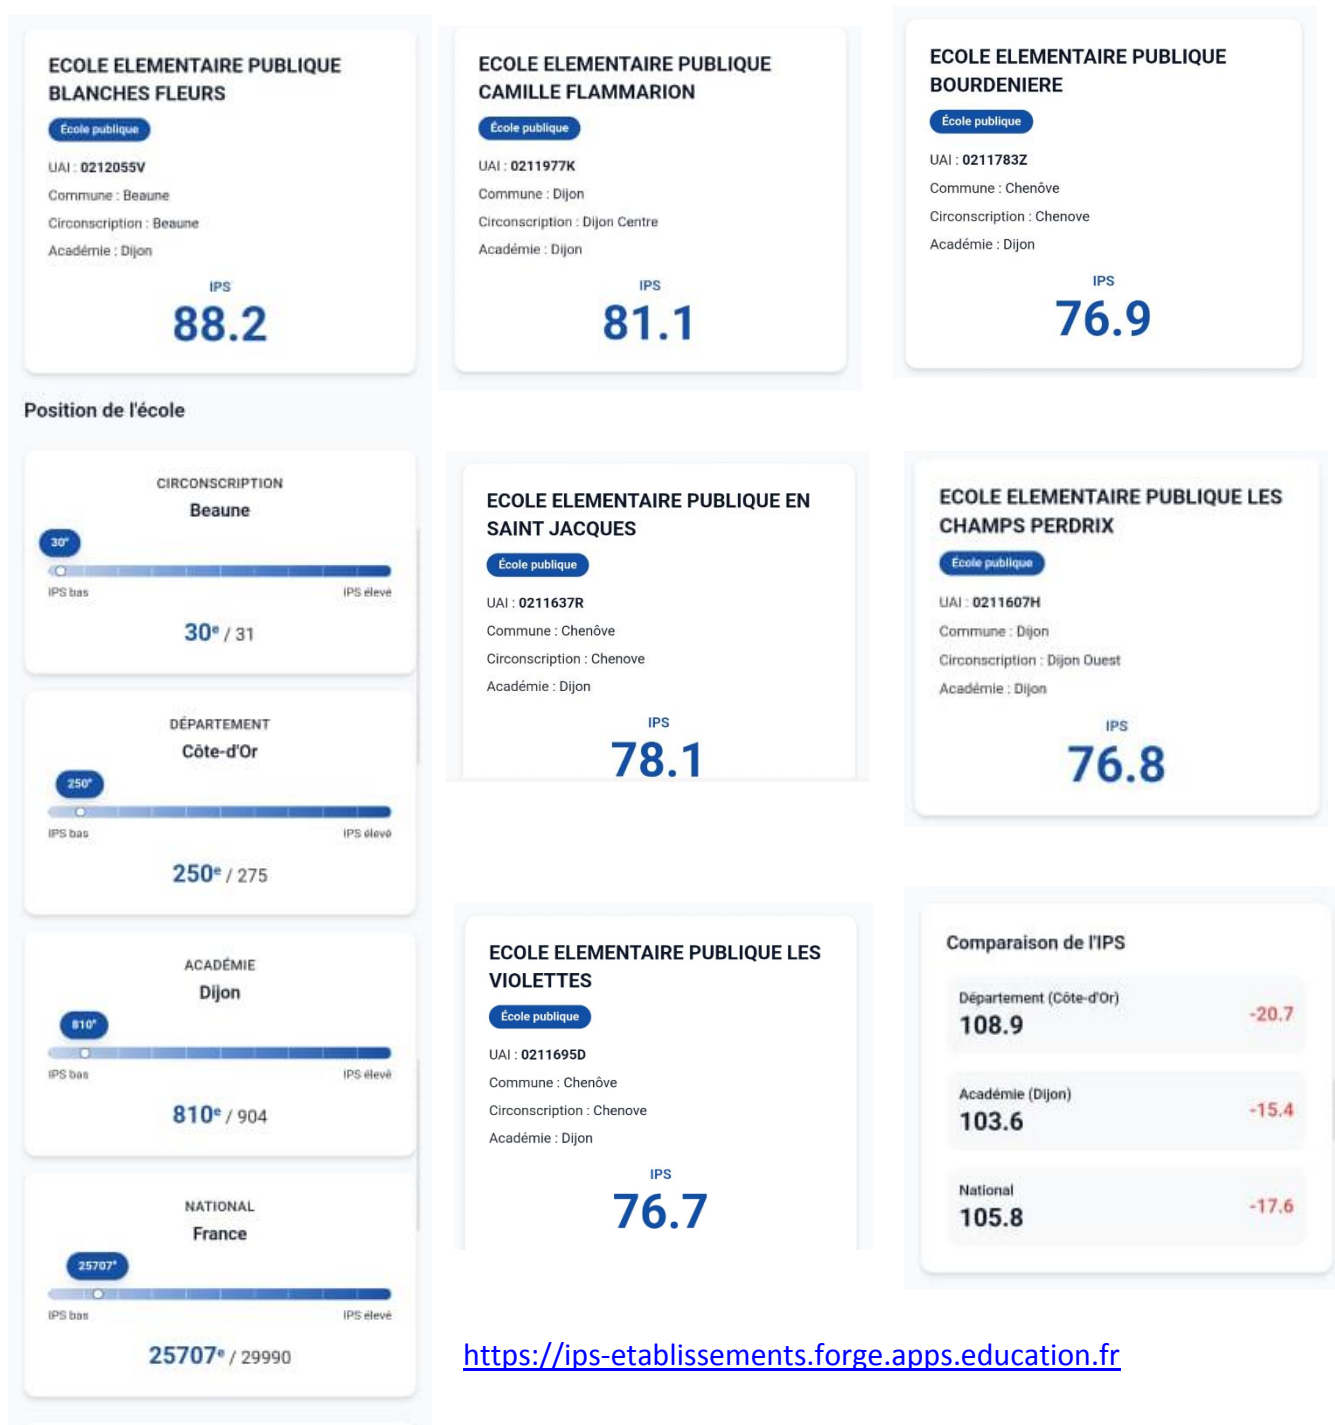

Les doubles niveaux envisagés pour la rentrée sont certes favorables au développement chez les élèves d'une autonomie suffisante. Or certains de nos élèves n'auront malheureusement pas la capacité de trouver en eux les ressources nécessaires à cette autonomie précoce et seront laissés pour compte.

En 2021, Monsieur MATET avait voulu nous rassurer sur la situation de notre école, qui « n'était pas celle de l'école des Grésilles. »

Nous nous sommes permis de comparer les IPS de certaines écoles du département. Il s'avère que notre indice est légèrement au-delà d'écoles sensibles, alors que notre école ne bénéficie pas de classement REP / REP+.

En effet, le collège de secteur, collège Monge, ne présente pas du tout les mêmes difficultés que notre école, la population des élèves y étant bien plus hétérogène.

<https://ips-etablissements.forge.apps.education.fr>