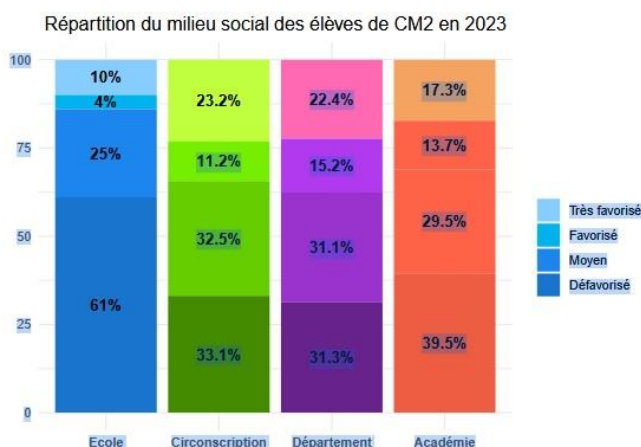

*L'école des Blanches Fleurs est implantée dans un quartier urbain composé majoritairement de logements sociaux.*

*Elle a connu une importante baisse d'effectifs au cours de la dernière décennie (de 160 élèves en 2022 à 136 en 2024) malgré une légère remontée ponctuelle.*

*Les locaux de l'élémentaire sont anciens mais spacieux.*

*L'équipement numérique est peu conséquent.*

Un projet de réhabilitation et restructuration de l'école est prévu pour 2026. Le cadre social est marqué par une forte précarité : en 2023, 61 % des élèves appartenaient à un milieu défavorisé, contre 33,3 % au niveau de la circonscription, et l'IPS moyen s'établit à 88,9, nettement en deçà de la moyenne du secteur.

Une trentaine d'élèves présentent des troubles importants et sont suivis par le RASED ou des structures extérieures. L'école accueille quelques élèves allophones et de nombreux alloglottes.

### Pour mémo, voici les éléments précis concernant notre école et le comparatif avec 2021 :

- En 2021, 11 élèves étaient pris en charge par le RASED soit 12 % (certains élèves n'étaient alors pas pris en charge car aidés en classe par l'enseignante du dispositif PMQC).